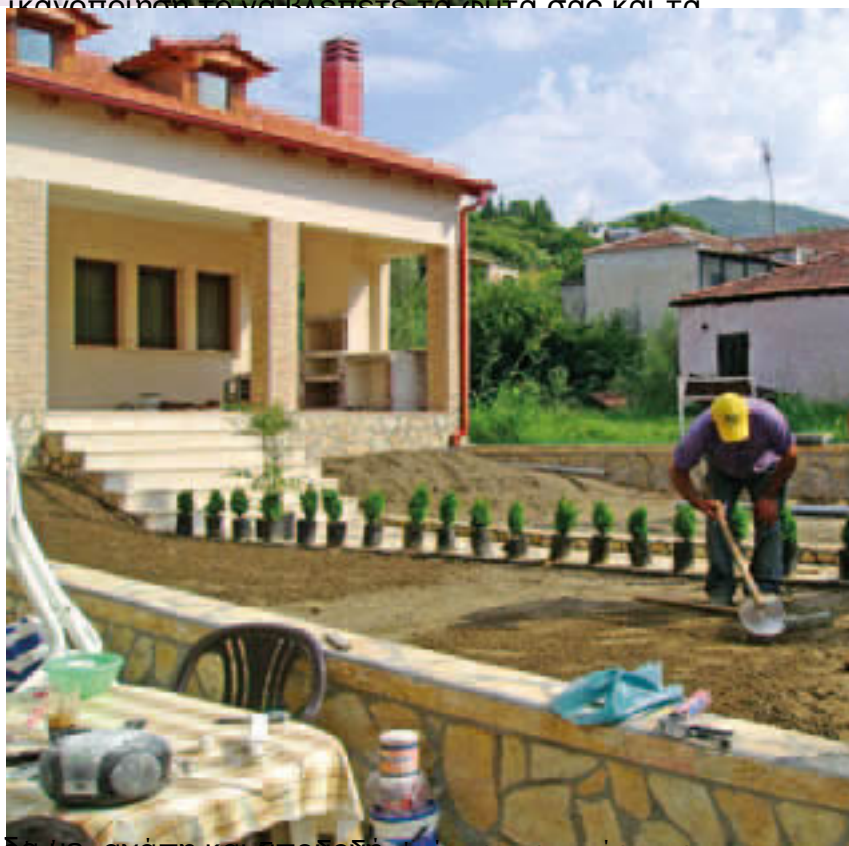

Σχεδιασμός Χώρου-Εγκατάσταση Πράσινου
Άρδευση - Συντήρηση

Διαθέτουμε την γεωπονική κατάρτιση την εμπειρία και τον εξοπλισμό για την επιτυχή εκπόνηση των έργων που μας αναθέτετε, όπως:

- Φυτοτεχνική μελέτη - κατασκευή πάρκων πλατειών
- Φυτοτεχνική μελέτη - κατασκευή πεζοδρομίων
- Φυτοτεχνική μελέτη - κατασκευή σχολείων
- Φυτοτεχνική μελέτη - κατασκευή υπαίθριων χώρων δημοσίου
- Φυτοτεχνική μελέτη - γηπέδων και αθλητικών εγκαταστάσεων

Δένδρα σείζονα φηγαλώνω και καθαρίζω μεγάλα κλαδιά για να βλεπτε το σπίτι σας και τα

Επίσης μπορούμε να σας βοηθήσουμε να οργανώσετε την κήπο σας και να σας αποδείξουμε τις καλύτερες τεχνικές μας.